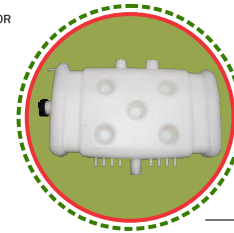

VOLVO

B7R, B10M, B10R
B58, B58E, B12

OEM
3 632 169

Reference No.
TIL-VL003-A

FRANK HANEL GMBH