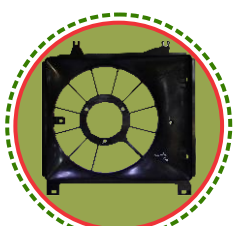

**TOYOTA HILUX 3L**

Reference No.  
TIL-4033-A

**TOYOTA COROLLA  
242L (2009-10)**

OEM  
16361-0D200-0P

Reference No.  
TIL-6046-A

**SUZUKI WAGON R  
YR9**

Reference No.  
TIL-\*\*\*\*-\*

**SUZUKI WAGON R  
YR9**